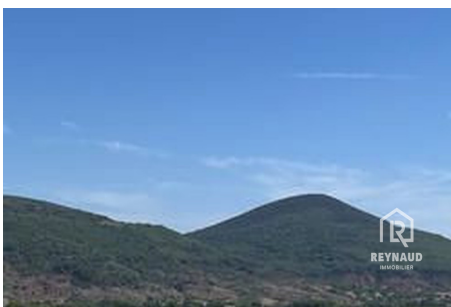

Agence REYNAUD IMMOBILIER - 7 boulevard Gambetta, 34800 Clermont-l'Hérault

04 67 96 08 92 - reynaud.immo@wanadoo.fr - www.reynaud-immo.fr

RCS 835 108 549 Montpellier - Code NAF 6831Z - SIRET 835 108 549 00014 - Garantie financière : GALIAN 120.000€

Document non contractuel - Barème des prix disponible sur notre site internet